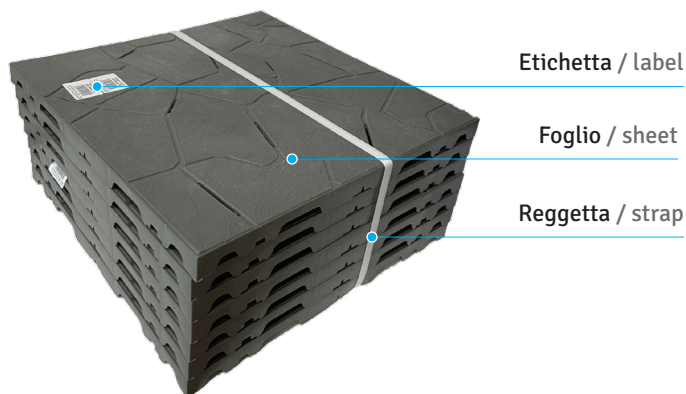

Codice prodotto

Snaptile antracite	MXTF40A.S
Snaptile caffè	MXTF40M.S
Snaptile cappuccino	MXTF40A.S
Snaptile coccio	MXTF40M.S
Snaptile grigio	MXTF40A.S
Snaptile verde	MXTF40M.S

FOGLIO / SHEET	REGGETTA / STRAP	ETICHETTA / LABEL
Carta / paper	Polipropilene / polypropylene	Carta plastificata / laminated paper
PAP 22	PP 05	81
RACCOLTA DIFFERENZIATA* / RECYCLING		RACCOLTA INDIFFERENZIATA* / NOT RECYCLING